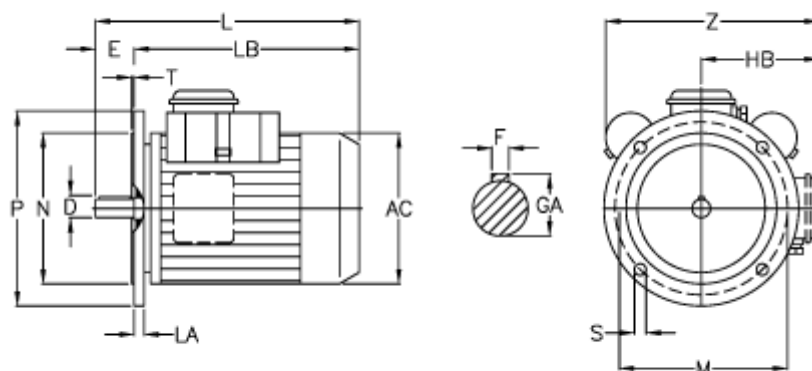

Varenummer: 25185464002
Beskrivelse: ICME Asynkronmotor MD100 A4 1,85KW
1400 o/m 1x230 V B5 med start- & driftskondensator

Mål

AC = 195	LB = 343
D = 28	M = 215
E = 60	N = 180
F = 8	P = 250
GA = 31.0	S = 14.0
HB = 140	T = 4.0
L = 403	Z = 260
LA = 14.0	